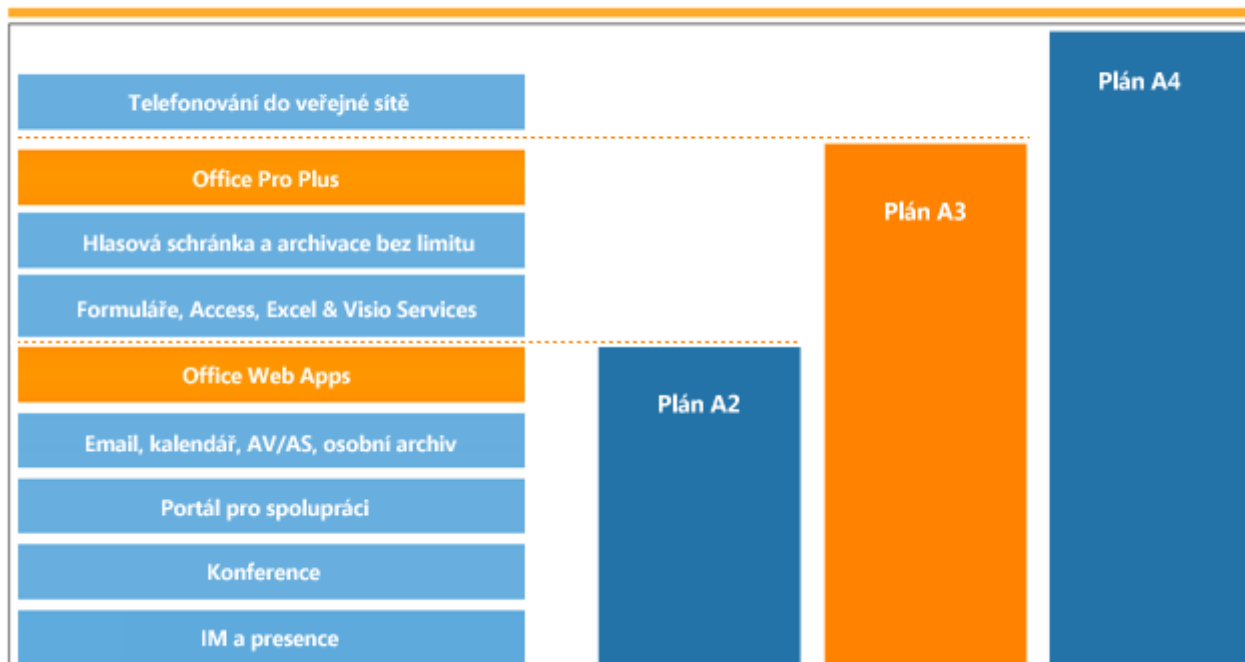

Ceny Office 365 pro studenty, učitele a zaměstnance škol

Office 365 pro školy umožňuje školám snížit náklady a čas a zároveň zefektivnit komunikaci a práci se studenty. Office 365 se snadno používá i spravuje. Hostované služby Office 365 mají garantovanou spolehlivost i bezpečnost a jsou provozovány světovým poskytovatelem cloudových služeb. Na trh v ČR budou uvedeny v létě 2012.

Balíčky služeb (Plány) pro školy jsou stejné jako pro komerční organizace. To znamená, že akademické Plány A2, A3, A4 odpovídají enterprise Plánům E2, E3, E4. [Podrobný popis služeb E2, E3, E4.](#)

Balíčky služeb (Plány)